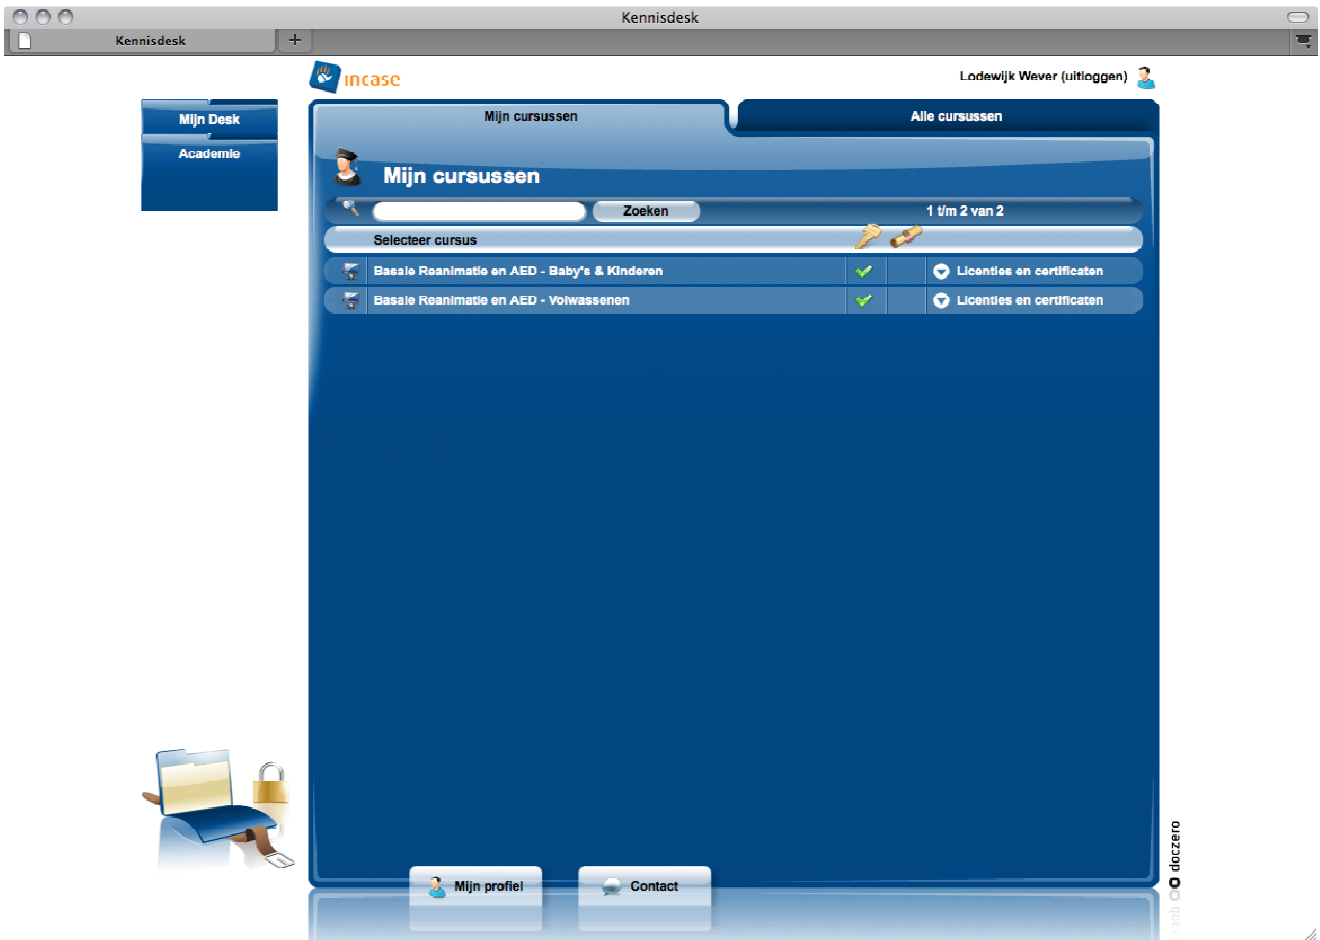

welkom

Mijn Desk:

Mijn Desk wordt getoond direct na het inloggen.

Mijn Desk toont 3 blokken, een agenda, aankomende agenda items en Nieuws. Je ziet in 1 opslag wanneer e-learning modules en certificaten verlopen en geposte nieuws items door Incase.

Instellingen

Mijn profiel

Contact

Academie

Mijn Desk

Scob © Incase

Klik op de desk 'Academie' linksboven

De Desk 'Academie' toont 2 tabs. **Mijn cursussen** en **Alle cursussen**. Op de tab 'Mijn cursussen' staan alle geactiveerde cursussen. Zoals je ziet zijn dat er hier 2 momenteel.

Klik op de module waarmee je wilt starten.

Succes!