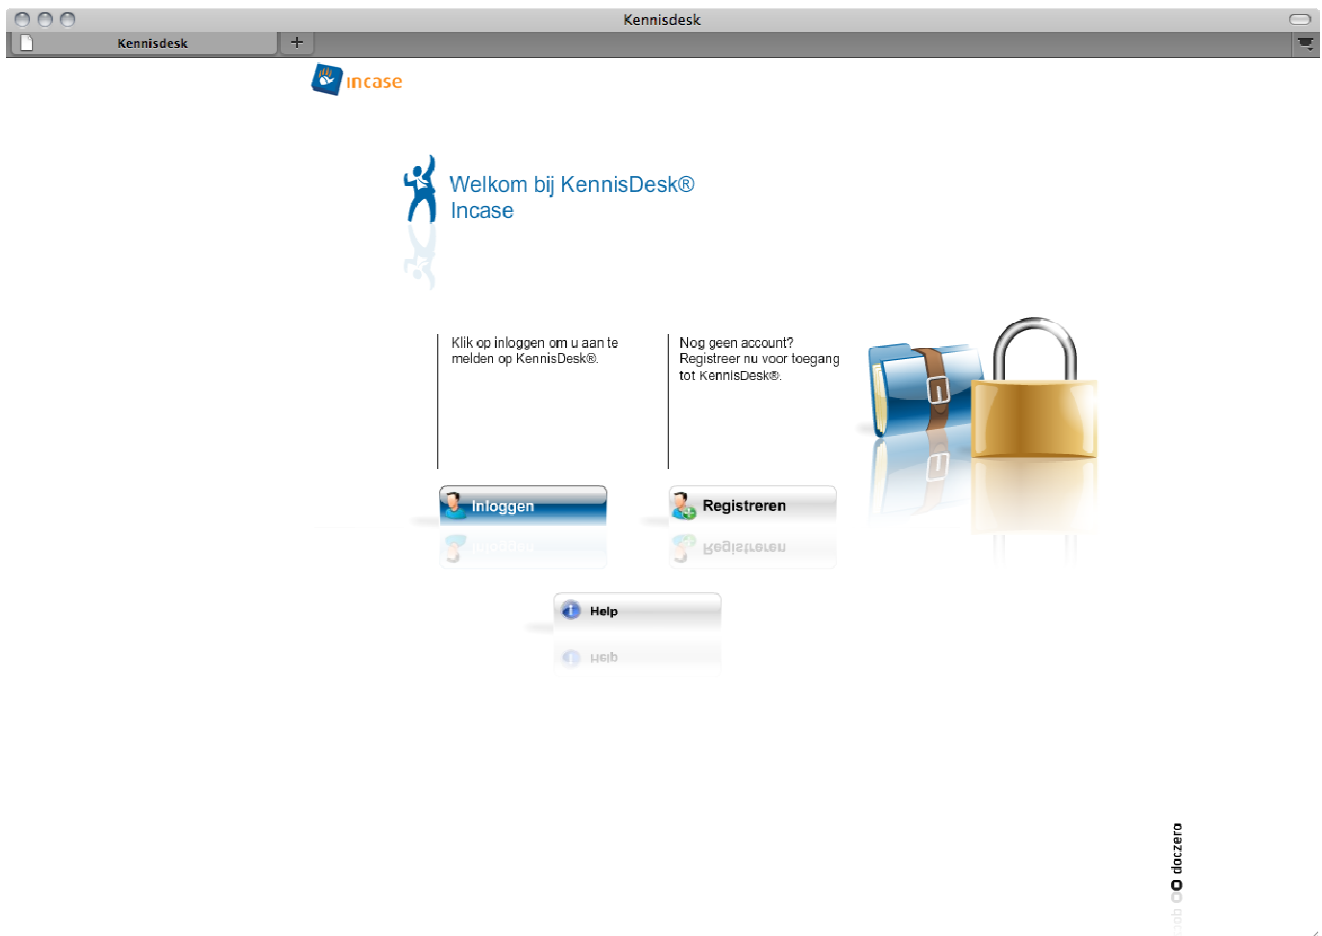

BHV
KinderEHBO

KennisDesk® Incase

Hulp bij inloggen

Inloggen voor KennisDesk® gebruikers (Student/Cursisten).

Ga naar: <http://incase.kennisdesk.nl>

Klik op inloggen

Log in met je gegevens, bijvoorbeeld:

demo@incase.nl

welkom

Mijn Desk:

Mijn Desk wordt getoond direct na het inloggen.

Mijn Desk toont 3 blokken, een agenda, aankomende agenda items en Nieuws. Je ziet in 1 opslag wanneer e-learning modules en certificaten verlopen en geposte nieuws items door Incase.